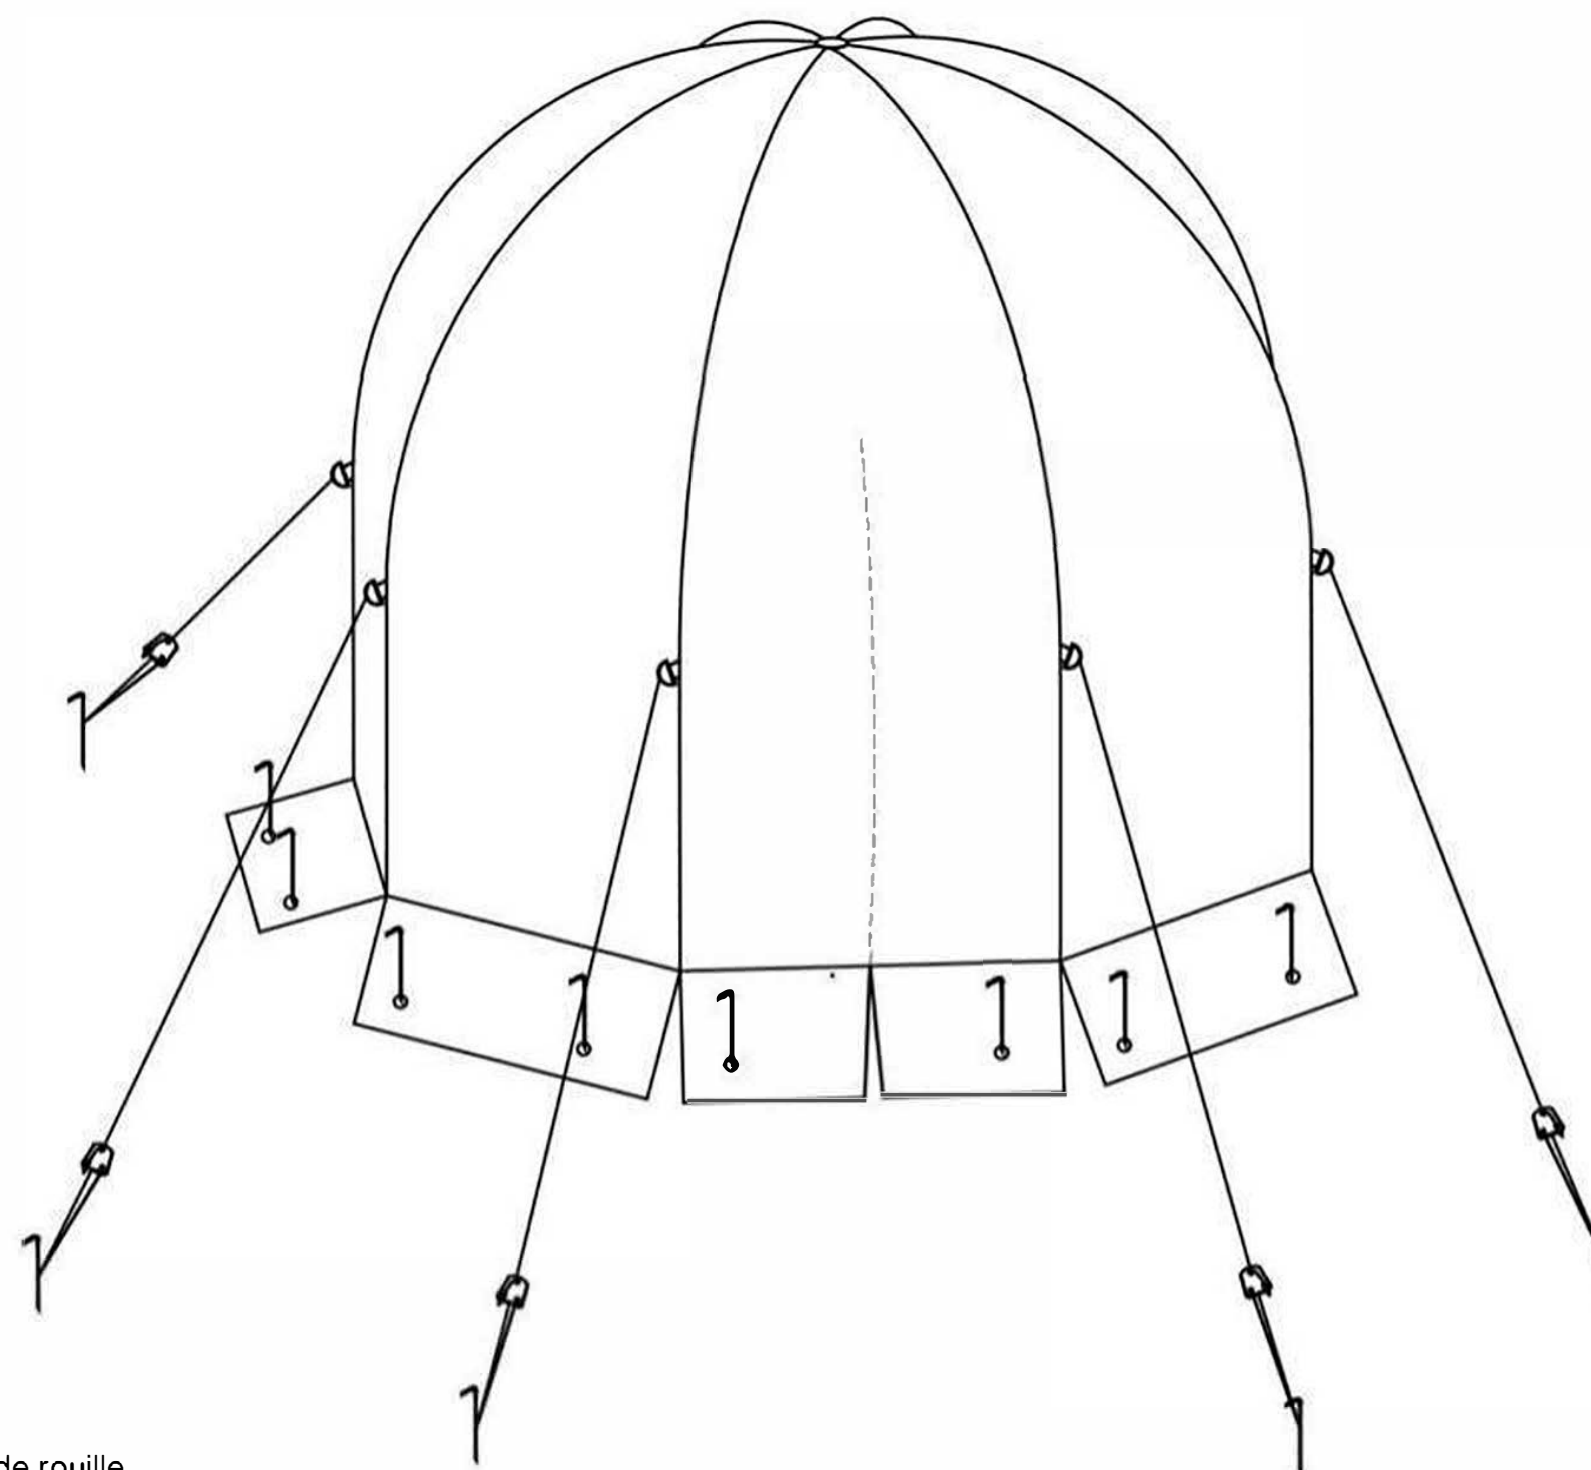

D 3.8m x H 2.75m

Vorsicht: Metallteile können Rostflecken verursachen.

Attention: Les pièces métalliques peuvent causer des taches de rouille.

Attenzione: le parti metalliche possono causare macchie di ruggine.

Montageteile • Pièces à assembler • Parti di assemblaggio • Assembly parts

1		8x	4		1x	7		8x
2		24x	5		1x	8		16x
3		8x	6		8x	9		8x

1

NO.	DRAWING	Q' TY
2		8
4		1

2

NO.	DRAWING	Q' TY
2		16

3

NO.	DRAWING	Q' TY
1		8